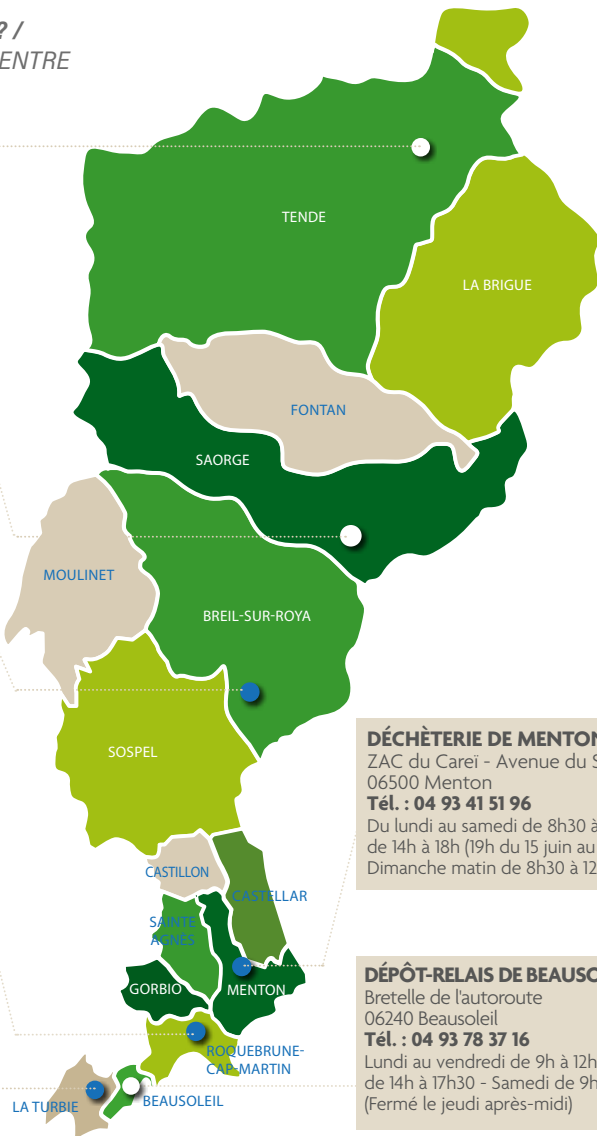

OÙ TROUVER LES DÉCHÈTERIES ?

DOVE TROVARE LE DISCARICHE ? /
FIND THE NEAREST RECYCLING CENTRE

DÉCHÈTERIE DE TENDE

Chemin de Lubaira - 06430 Tende
Tél. : 04 93 04 70 74
Du lundi au vendredi de 8h à 12h et
de 14h à 17h - Samedi de 9h à 12h

DÉCHÈTERIE DE ROQUEBRUNE-CAP-MARTIN

Promenade de la 1^{ère} DFL
06190 Roquebrune-Cap-Martin
Tél. : 04 93 28 98 67
Du lundi au samedi de 8h30 à 12h30 et
de 14h à 18h (19h du 15 juin au 15 sept.)

DÉCHÈTERIE DE LA TURBIE

Chemin des carrières - 06320 La Turbie
Tél. : 04 93 35 94 30
Du lundi au samedi de 8h30 à 12h30 et
de 14h à 18h (19h du 15 juin au 15 sept.)

DÉCHÈTERIE DE MENTON

ZAC du Carei - Avenue du St Roman
06500 Menton
Tél. : 04 93 41 51 96
Du lundi au samedi de 8h30 à 12h30 et
de 14h à 18h (19h du 15 juin au 15 sept.)
Dimanche matin de 8h30 à 12h30

DÉPÔT-RELAIS DE BEAUSOLEIL

Bretelle de l'autoroute
06240 Beausoleil
Tél. : 04 93 78 37 16
Lundi au vendredi de 9h à 12h et
de 14h à 17h30 - Samedi de 9h à 12h
(Fermé le jeudi après-midi)

Déchets acceptés : encombrants ménagers, ferrailles, bois, végétaux, gravats, produits toxiques, pneus, batteries, ampoules et néons, cartouches d'encre, huiles de moteur, piles, textiles usagés, bouteilles de gaz (10€ pièce), extincteurs (5€ pièce)..