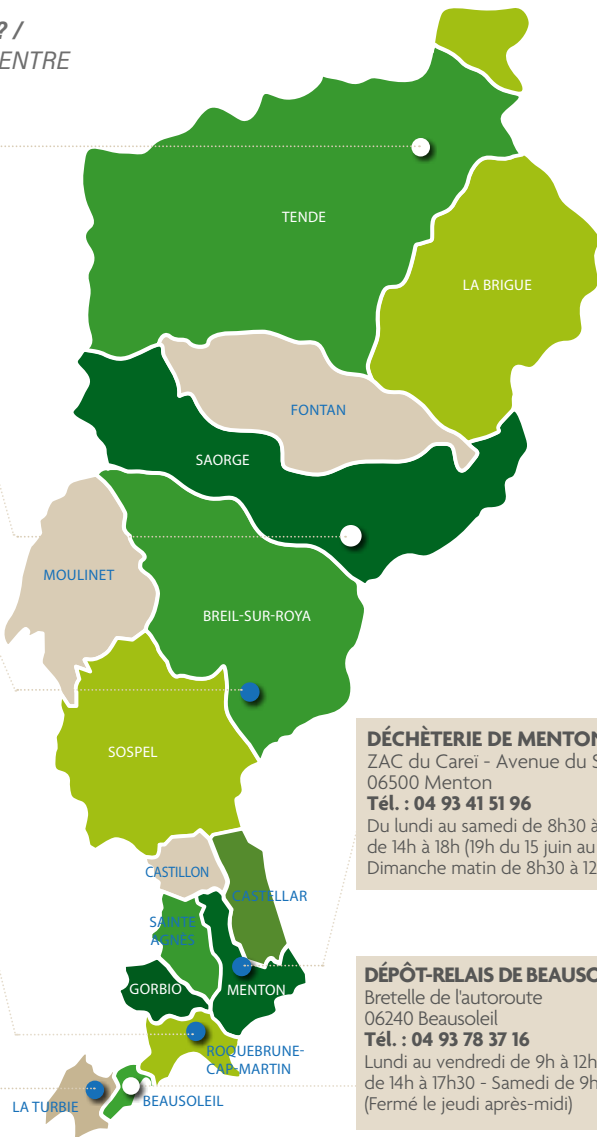

OÙ TROUVER LES DÉCHÈTERIES ?

DOVE TROVARE LE DISCARICHE ? /
FIND THE NEAREST RECYCLING CENTRE

DÉCHÈTERIE DE TENDE

Chemin de Lubaira - 06430 Tende
Tél. : 04 93 04 70 74
Du lundi au vendredi de 8h à 12h et
de 14h à 17h - Samedi de 9h à 12h

DÉPÔT-RELAIS DE BREIL-SUR-ROYA

RD 6204 - Pont de Rogne
06540 Breil-sur-Roya
Tél. : 04 93 04 91 35
Du lundi au vendredi de 8h à 12h et
de 14h à 17h - Samedi de 9h à 12h

DÉCHÈTERIE DE SOSPEL

Quartier Cluni - Route de
Piène Haute - 06380 Sospel
Tél. : 04 93 54 02 05
Du lundi au samedi de 8h30 à 12h30 et
de 14h à 18h (19h du 15 juin au 15 sept.)

DÉCHÈTERIE DE ROQUEBRUNE-CAP-MARTIN

Promenade de la 1ère DFL
06190 Roquebrune-Cap-Martin
Tél. : 04 93 28 98 67
Du lundi au samedi de 8h30 à 12h30 et
de 14h à 18h (19h du 15 juin au 15 sept.)

DÉCHÈTERIE DE LA TURBIE

Chemin des carrières - 06320 La Turbie
Tél. : 04 93 35 94 30
Du lundi au samedi de 8h30 à 12h30 et
de 14h à 18h (19h du 15 juin au 15 sept.)

DÉCHÈTERIE DE MENTON

ZAC du Carei - Avenue du St Roman
06500 Menton
Tél. : 04 93 41 51 96
Du lundi au samedi de 8h30 à 12h30 et
de 14h à 18h (19h du 15 juin au 15 sept.)
Dimanche matin de 8h30 à 12h30

DÉPÔT-RELAIS DE BEAUSOLEIL

Bretelle de l'autoroute
06240 Beausoleil
Tél. : 04 93 78 37 16
Lundi au vendredi de 9h à 12h et
de 14h à 17h30 - Samedi de 9h à 12h
(Fermé le jeudi après-midi)

Déchets acceptés : encombrants ménagers, ferrailles, bois, végétaux, gravats, produits toxiques, pneus, batteries, ampoules et néons, cartouches d'encre, huiles de moteur, piles, textiles usagés, bouteilles de gaz (10€ pièce), extincteurs (5€ pièce)..

Les éco-organismes qui soutiennent la Communauté de la Riviera française